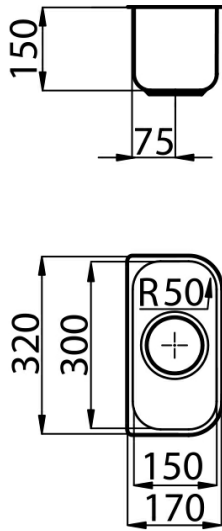

Lavello

Big Bowl

Lavello - 1 vasca - Sottotop (ST)

Codice: 1300 068

Dettagli prodotto

Materiale Finitura	Acciaio inox AISI 304 - finitura spazzolato
Base	30 cm
Dimensioni	170x320 mm
Bordo Installazione	Sottotop (ST)
Foro incasso	Vedi scheda tecnica
Numero Vasche	1 vasca
Misura Vasca	150x300 mm
Piletta	piletta 3,5"
Fori Mixer	Nessun foro di serie
Dotazioni standard	ganci di fissaggio, guarnizione, piletta, troppo-pieno e sifone, Imballo in scatola

Caratteristiche

Piletta 3,5" basket

Dimensioni

Schema incasso

Pilette automatiche opzionali

piletta automatica 8407 000

piletta automatica 8407 100

piletta automatica lira 8407 102