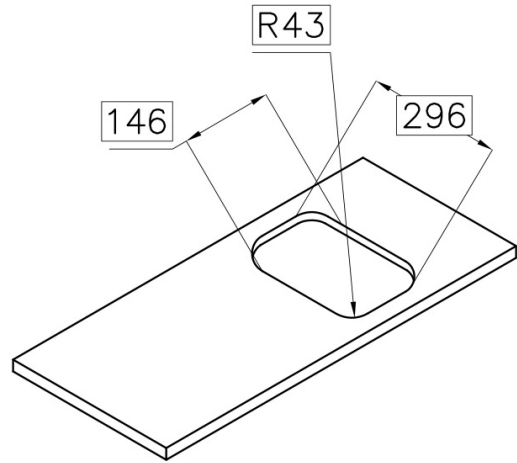

Lavello

Big Bowl

Lavello - 1 vasca - Sottotop (ST)

Codice: 1300 068

Dettagli prodotto

Materiale Finitura	Acciaio inox AISI 304 - finitura spazzolato
Base	30 cm
Dimensioni	170x320 mm
Bordo Installazione	Sottotop (ST)
Foro incasso	Vedi scheda tecnica
Numero Vasche	1 vasca
Misura Vasca	150x300 mm
Piletta	piletta 3,5"
Fori Mixer	Nessun foro di serie
Dotazioni standard	ganci di fissaggio, guarnizione, piletta, troppo-pieno e sifone, Imballo in scatola

Caratteristiche

Piletta 3,5" basket

Dimensioni

Schema incasso

Pilette automatiche opzionali

piletta automatica 8407 000

piletta automatica 8407 100

piletta automatica lira 8407 102