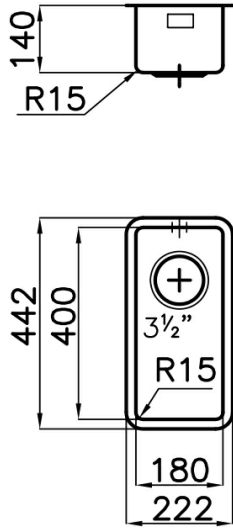

Lavello

KE

Lavello - 1 vasca - Sottotop (ST)

Codice: 2151 850

Dettagli prodotto

Materiale Finitura	Acciaio inox AISI 304 - finitura spazzolato
Base	30 cm
Dimensioni	222x442 mm
Bordo Installazione	Sottotop (ST)
Foro incasso	Vedi scheda tecnica
Numero Vasche	1 vasca
Misura Vasca	180x400 mm
Piletta	piletta 3,5"
Fori Mixer	Nessun foro di serie
Dotazioni standard	ganci di fissaggio, guarnizione, piletta, troppo-pieno e sifone, Imballo in scatola

Caratteristiche

Lavelli di spessore

Vasca a raggio stretto

Troppo pieno perimetrale

Piletta 3,5" basket

Dimensioni

Schema incasso

Pilette automatiche opzionali