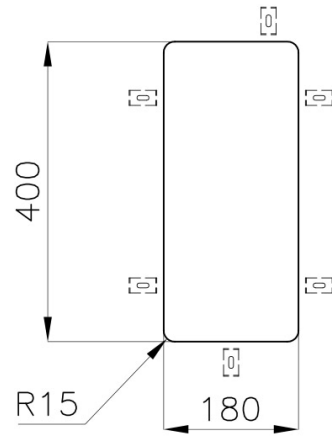

Lavello

KE

Lavello - 1 vasca - Sottotop (ST)

Codice: 2151 850

Dettagli prodotto

Materiale Finitura	Acciaio inox AISI 304 - finitura spazzolato
Base	30 cm
Dimensioni	222x442 mm
Bordo Installazione	Sottotop (ST)
Foro incasso	Vedi scheda tecnica
Numero Vasche	1 vasca
Misura Vasca	180x400 mm
Piletta	piletta 3,5"
Fori Mixer	Nessun foro di serie
Dotazioni standard	ganci di fissaggio, guarnizione, piletta, troppo-pieno e sifone, Imballo in scatola

Caratteristiche

Lavelli di spessore

Vasca a raggio stretto

Troppo pieno perimetrale

Piletta 3,5" basket

Dimensioni

Schema incasso

Pilette automatiche opzionali