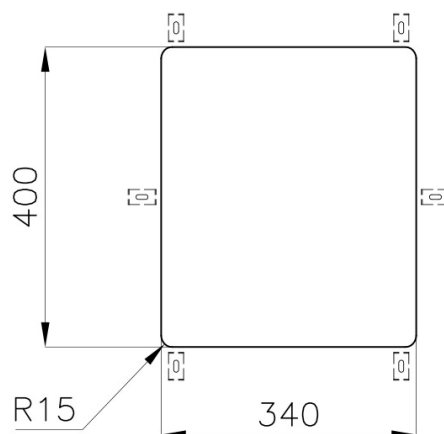

Lavello

KE

Lavello - 1 vasca - Sottotop (ST)

Codice: 2153 850

Dettagli prodotto

Materiale Finitura	Acciaio inox AISI 304 - finitura spazzolato
Base	40 cm
Dimensioni	380x440 mm
Bordo Installazione	Sottotop (ST)
Foro incasso	Vedi scheda tecnica
Numero Vasche	1 vasca
Misura Vasca	340x400 mm
Piletta	piletta 3,5"
Fori Mixer	Nessun foro di serie
Dotazioni standard	ganci di fissaggio, guarnizione, piletta, troppo-pieno e sifone, Imballo in scatola

Caratteristiche

Lavelli di spessore

Piletta 3,5" basket

Troppo pieno perimetrale

Vasca a raggio stretto

Dimensioni

Schema incasso

Accessori opzionali