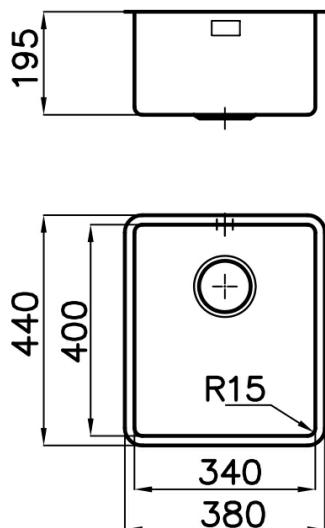

Lavello

KE

Lavello - 1 vasca - Sottotop (ST)

Codice: 2153 850

Dettagli prodotto

Materiale Finitura	Acciaio inox AISI 304 - finitura spazzolato
Base	40 cm
Dimensioni	380x440 mm
Bordo Installazione	Sottotop (ST)
Foro incasso	Vedi scheda tecnica
Numero Vasche	1 vasca
Misura Vasca	340x400 mm
Piletta	piletta 3,5"
Fori Mixer	Nessun foro di serie
Dotazioni standard	ganci di fissaggio, guarnizione, piletta, troppo-pieno e sifone, Imballo in scatola

Caratteristiche

Lavelli di spessore

Piletta 3,5" basket

Troppo pieno perimetrale

Vasca a raggio stretto

Dimensioni

Schema incasso

Accessori opzionali

tagliere twin in legno
iroko 8644 041

tagliere in hpde 8657
001

tagliere twin in hpde
8644 101

vaschetta bianca
8153 100

kit râpes avec
anneau de support et
cuvette 8159 101

cestello portapiatti
inox 8100 303