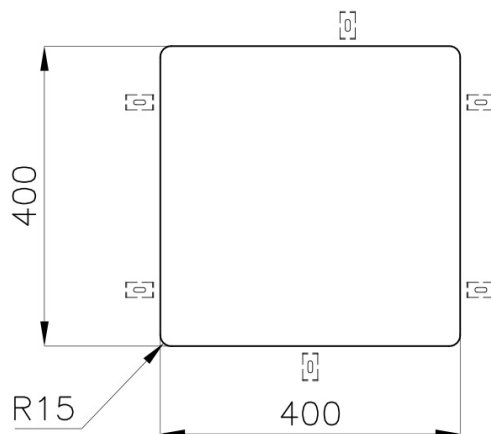

Lavello

KE

Lavello - 1 vasca - Sottotop (ST)

Codice: 2156 850

Dettagli prodotto

Materiale Finitura	Acciaio inox AISI 304 - finitura spazzolato
Base	45 cm
Dimensioni	440x440 mm
Bordo Installazione	Sottotop (ST)
Foro incasso	Vedi scheda tecnica
Numero Vasche	1 vasca
Misura Vasca	400x400 mm
Piletta	piletta 3,5"
Fori Mixer	Nessun foro di serie
Dotazioni standard	ganci di fissaggio, guarnizione, piletta, troppo-pieno e sifone, Imballo in scatola

Caratteristiche

Lavelli di spessore

Piletta 3,5" basket

Troppo pieno perimetrale

Vasca a raggio stretto

Dimensioni

Schema incasso

Accessori opzionali