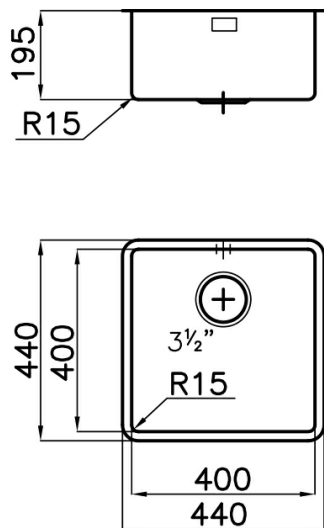

Lavello

KE

Lavello - 1 vasca - Sottotop (ST)

Codice: 2156 850

Dettagli prodotto

Materiale Finitura	Acciaio inox AISI 304 - finitura spazzolato
Base	45 cm
Dimensioni	440x440 mm
Bordo Installazione	Sottotop (ST)
Foro incasso	Vedi scheda tecnica
Numero Vasche	1 vasca
Misura Vasca	400x400 mm
Piletta	piletta 3,5"
Fori Mixer	Nessun foro di serie
Dotazioni standard	ganci di fissaggio, guarnizione, piletta, troppo-pieno e sifone, Imballo in scatola

Caratteristiche

Lavelli di spessore

Piletta 3,5" basket

Troppo pieno perimetrale

Vasca a raggio stretto

Dimensioni

Schema incasso

Accessori opzionali