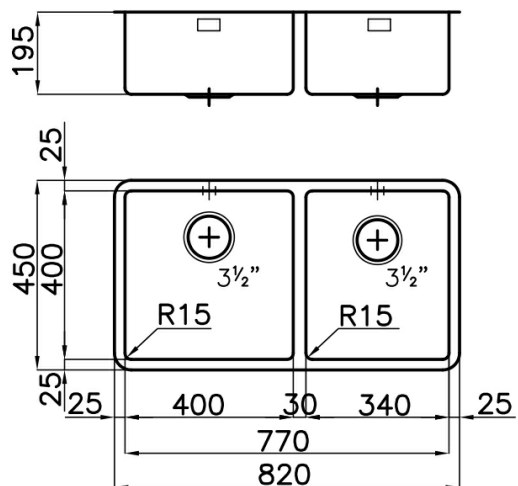

Lavello

KE

Lavello - 2 vasche - Sottotop (ST)

Codice: 2206 850

Dettagli prodotto

Materiale Finitura	Acciaio inox AISI 304 - finitura spazzolato
Base	90 cm
Dimensioni	820x450 mm
Bordo Installazione	Sottotop (ST)
Foro incasso	Vedi scheda tecnica
Numero Vasche	2 vasche
Misura Vasca	400x400 + 340x400 mm
Piletta	piletta 3,5"
Fori Mixer	Nessun foro di serie
Dotazioni standard	ganci di fissaggio, guarnizione, piletta, troppo-pieno e sifone, Imballo in scatola

Caratteristiche

Lavelli di spessore

Piletta 3,5" basket

Troppo pieno perimetrale

Vasca a raggio stretto

Dimensioni

Schema incasso

Accessori opzionali

tagliere twin in
legno iroko 8644
041

tagliere twin in
legno iroko 8644
004

tagliere in hpde
8657 001

tagliere twin in hpde
8644 101

vaschetta bianca
8153 100

kit tagliere in legno
iroko con vaschetta
scolapasta in
acciaio inox 8644
042