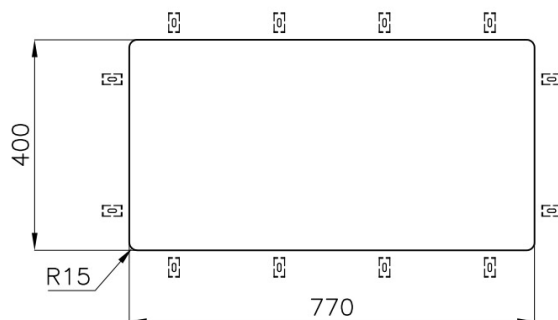

Lavello

KE

Lavello - 2 vasche - Sottotop (ST)

Codice: 2206 850

Dettagli prodotto

Materiale Finitura	Acciaio inox AISI 304 - finitura spazzolato
Base	90 cm
Dimensioni	820x450 mm
Bordo Installazione	Sottotop (ST)
Foro incasso	Vedi scheda tecnica
Numero Vasche	2 vasche
Misura Vasca	400x400 + 340x400 mm
Piletta	piletta 3,5"
Fori Mixer	Nessun foro di serie
Dotazioni standard	ganci di fissaggio, guarnizione, piletta, troppo-pieno e sifone, Imballo in scatola

Caratteristiche

Lavelli di spessore

Piletta 3,5" basket

Troppo pieno perimetrale

Vasca a raggio stretto

Dimensioni

Schema incasso

Accessori opzionali

tagliere twin in
legno iroko 8644
041

tagliere twin in
legno iroko 8644
004

tagliere in hpde
8657 001

tagliere twin in hpde
8644 101

vaschetta bianca
8153 100

kit tagliere in legno
iroko con vaschetta
scolapasta in
acciaio inox 8644
042