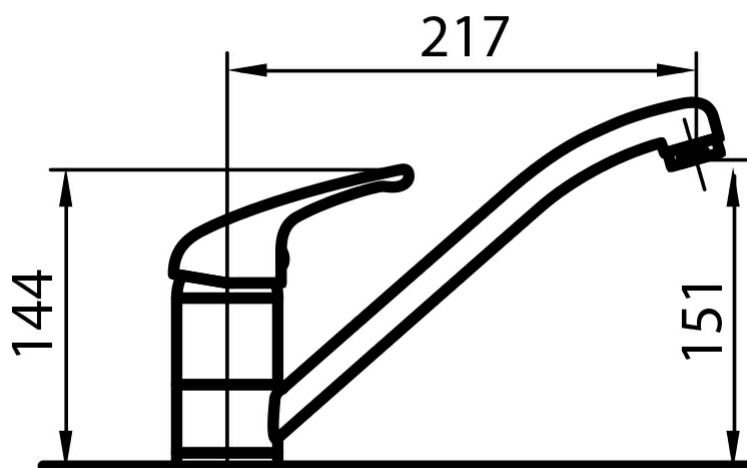

Miscelatore

S1000

Miscelatore con canna girevole Cromato

Codice: 8443 002

Dettagli prodotto

Tipo miscelatore	Miscelatore con canna girevole
Materiale - Finitura	Cromato
Foro mixer	ø 35 mm
Base d'appoggio	ø 50 mm
Angolo di rotazione	360°
Cartuccia	Cartuccia con dischi ceramici
Spessore max top	40 mm

Caratteristiche

Rotazione canna

Piastra di rinforzo

Dimensioni

21-08-2019 09:04:03