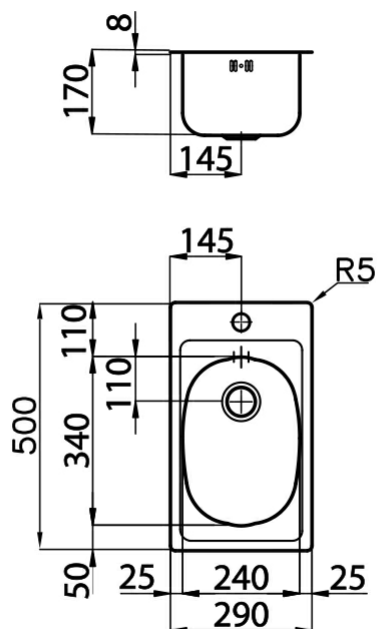

Lavello

S1000

Lavello - 1 vasca - Bordo STD - per incasso
sopratop

Codice: 1129 000

Dettagli prodotto

Materiale Finitura	Acciaio inox AISI 304 - finitura spazzolato
Base	30 cm
Dimensioni	290x500 mm
Bordo Installazione	Bordo STD - per incasso sopratop
Foro incasso	270x480 mm
Numero Vasche	1 vasca
Misura Vasca	240x340 mm
Piletta	piletta 2"
Fori Mixer	1 foro di serie
Dotazioni standard	ganci di fissaggio, guarnizione, piletta, troppo-pieno e sifone, Imballo in scatola

Caratteristiche

Più valore

Dimensioni

30-06-2019
20:29:40