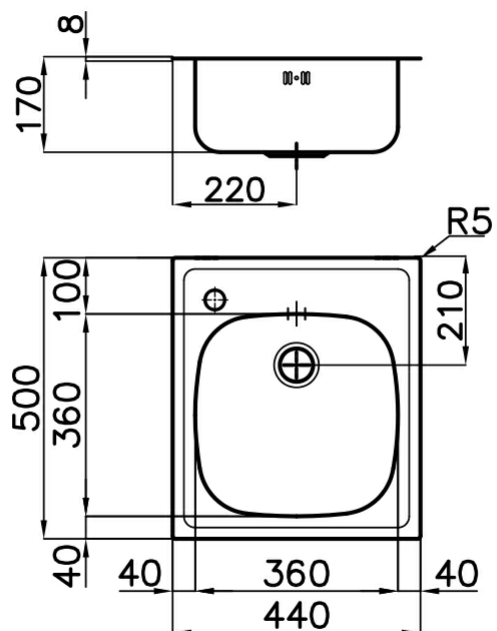

Lavello

S1000

Lavello - 1 vasca - Bordo STD - per incasso
sopratop

Codice: 1144 001 DX (Scarico a destra)

Codice: 1144 002 SX (Scarico a sinistra)

Dettagli prodotto

| | |
|---------------------|---|
| Materiale Finitura | Acciaio inox AISI 304 - finitura spazzolato |
| Base | 45 cm |
| Dimensioni | 440x500 mm |
| Bordo Installazione | Bordo STD - per incasso sopratop |
| Foro incasso | 420x480 mm |
| Numero Vasche | 1 vasca |
| Misura Vasca | 360x360 mm |
| Piletta | piletta 2" |
| Fori Mixer | 1 foro di serie |
| Dotazioni standard | ganci di fissaggio, guarnizione, piletta, troppo-pieno e sifone, Imballo in scatola |

Caratteristiche

Più valore

Piletta 3,5" basket

Dimensioni

19-06-2019
13:44:32