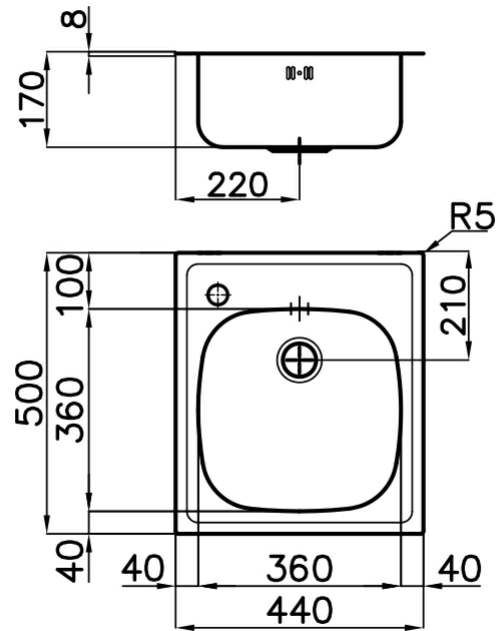

Lavello

S1000

Lavello - 1 vasca - Bordo STD - per incasso
sopratop

Codice: 1144 061 DX (Scarico a destra)

Codice: 1144 062 SX (Scarico a sinistra)

Dettagli prodotto

Materiale Finitura	Acciaio inox AISI 304 - finitura spazzolato
Base	45 cm
Dimensioni	440x500 mm
Bordo Installazione	Bordo STD - per incasso sopratop
Foro incasso	420x480 mm
Numero Vasche	1 vasca
Misura Vasca	360x360 mm
Piletta	piletta 3,5"
Fori Mixer	1 foro di serie
Dotazioni standard	ganci di fissaggio, guarnizione, piletta, troppo-pieno e sifone, Imballo in scatola

Caratteristiche

Più valore

Piletta 3,5" basket

Dimensioni

19-06-2019
13:44:35