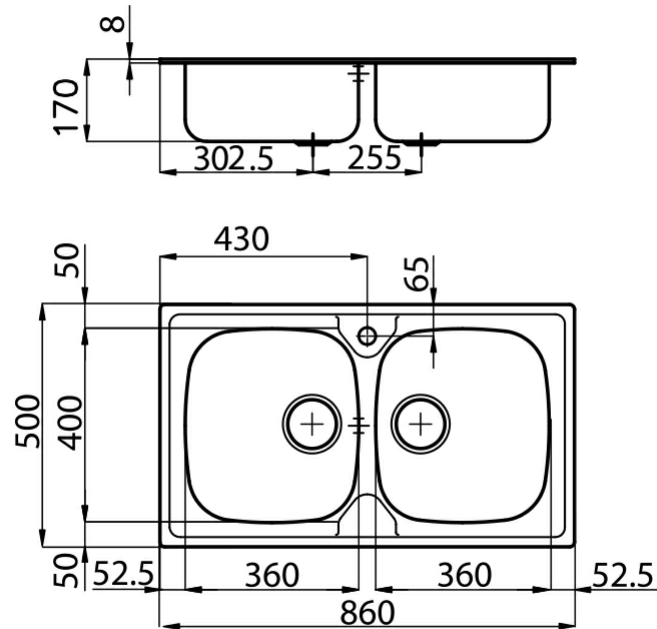

Lavello

S1000

Lavello - 2 vasche - Bordo STD - per incasso
sopratop

Codice: 1886 160

Dettagli prodotto

Materiale Finitura	Acciaio inox AISI 304 - finitura spazzolato
Base	80-90 cm
Dimensioni	860x500 mm
Bordo Installazione	Bordo STD - per incasso sopratop
Foro incasso	840x480 mm
Numero Vasche	2 vasche
Misura Vasca	360x400 mm
Piletta	piletta 3,5"
Fori Mixer	1 foro di serie
Dotazioni standard	ganci di fissaggio, guarnizione, piletta, troppo-pieno e sifone, Imballo in scatola

Caratteristiche

Più valore

Piletta 3,5" basket

Ganci scorrevoli

Dimensioni

Accessori opzionali

tagliere scorrevole in legno iroko
8643 000

tagliere in hpde 8657 001