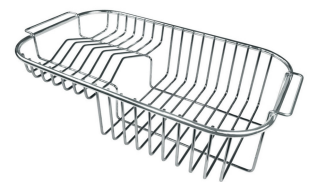

Lavello

S1000

Lavello - 2 vasche - Bordo STD - per incasso
sopratop

Codice: 1886 160

Dettagli prodotto

Materiale Finitura	Acciaio inox AISI 304 - finitura spazzolato
Base	80-90 cm
Dimensioni	860x500 mm
Bordo Installazione	Bordo STD - per incasso sopratop
Foro incasso	840x480 mm
Numero Vasche	2 vasche
Misura Vasca	360x400 mm
Piletta	piletta 3,5"
Fori Mixer	1 foro di serie
Dotazioni standard	ganci di fissaggio, guarnizione, piletta, troppo-pieno e sifone, Imballo in scatola

Caratteristiche

Più valore

Piletta 3,5" basket

Ganci scorrevoli

Dimensioni

Accessori opzionali

tagliere scorrevole in legno iroko
8643 000

tagliere in hpde 8657 001

cestello inox 8611 000

cestello portapiatti inox 8100 301

17/06/2019
03:04:54