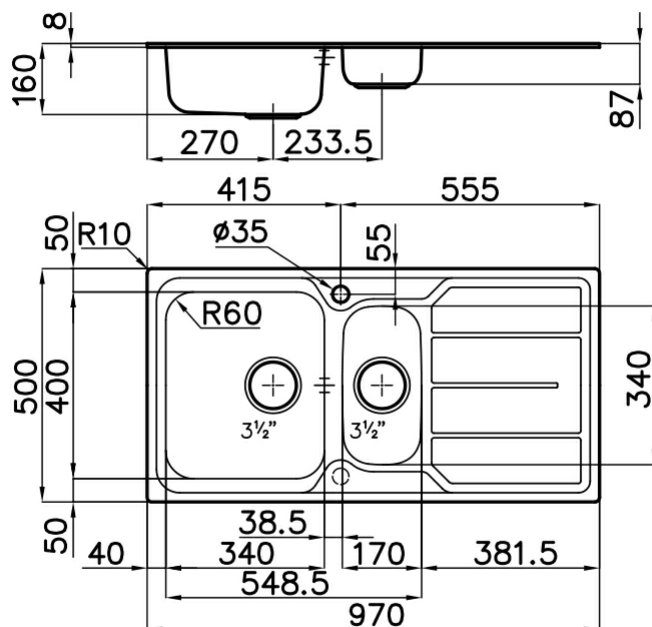

Lavello

S1000

Lavello - 2 vasche - Bordo STD - per incasso sopra-top

Codice: 1197 161 DX (Vasca a destra)

Codice: 1197 162 SX (Vasca a sinistra)

Dettagli prodotto

Materiale Finitura	Acciaio inox AISI 304 - finitura spazzolato
Base	60-80 cm
Dimensioni	970x500 mm
Bordo Installazione	Bordo STD - per incasso sopra-top
Foro incasso	950x480 mm
Numero Vasche	2 vasche
Misura Vasca	340x400 + 170x340 mm
Piletta	piletta 3,5"
Fori Mixer	1 foro di serie - 2° foro su richiesta
Dotazioni standard	ganci di fissaggio, guarnizione, piletta, troppo-pieno e sifone, Imballo in scatola

Caratteristiche

Più valore

Piletta 3,5" basket

Possibilità secondo/terzo foro

Ganci scorrevoli

Dimensioni

Accessori opzionali

tagliere scorrevole in legno iroko
8643 000