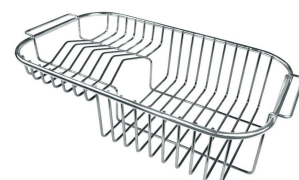

Lavello

S1000

Lavello - 2 vasche - Bordo STD - per incasso sopra-top

Codice: 1197 161 DX (Vasca a destra)

Codice: 1197 162 SX (Vasca a sinistra)

Dettagli prodotto

Materiale Finitura	Acciaio inox AISI 304 - finitura spazzolato
Base	60-80 cm
Dimensioni	970x500 mm
Bordo Installazione	Bordo STD - per incasso sopra-top
Foro incasso	950x480 mm
Numero Vasche	2 vasche
Misura Vasca	340x400 + 170x340 mm
Piletta	piletta 3,5"
Fori Mixer	1 foro di serie - 2° foro su richiesta
Dotazioni standard	ganci di fissaggio, guarnizione, piletta, troppo-pieno e sifone, Imballo in scatola

Caratteristiche

Più valore

Piletta 3,5" basket

Possibilità secondo/terzo foro

Ganci scorrevoli

Dimensioni

Accessori opzionali

tagliere scorrevole in legno iroko
8643 000

tagliere in hpde 8657 001

cestello inox 8611 000

cestello portapiatti inox 8100 301

Pilette automatiche opzionali

piletta automatica 8407 000

piletta automatica 8407 100

piletta automatica lira 8407 102

piletta automatica lira 8407 103