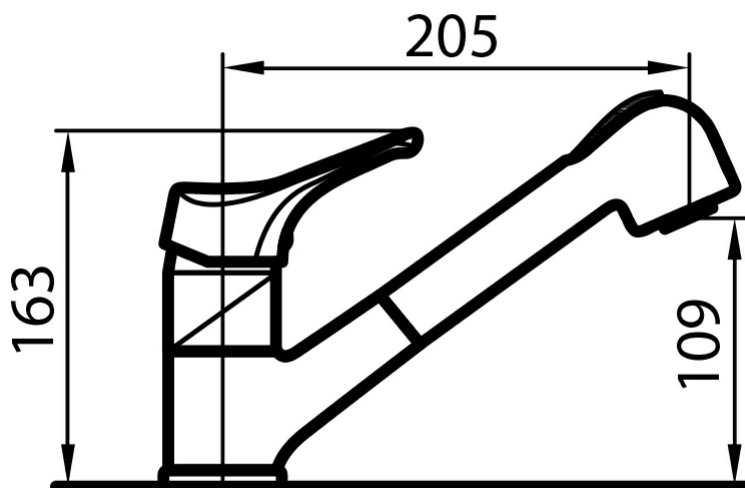

## Dettagli prodotto

Tipo miscelatore	Miscelatore con canna girevole ed estraibile
Materiale - Finitura	Cromato
Foro mixer	ø 35 mm
Base d'appoggio	ø 55 mm
Angolo di rotazione	180°
Cartuccia	Cartuccia con dischi ceramici
Spessore max top	40 mm

## Caratteristiche

Rotazione canna

Piastra di rinforzo

Canna estraibile

Doppio getto (flusso e a pioggia)

Dimensioni

21-08-2019 09:04:05