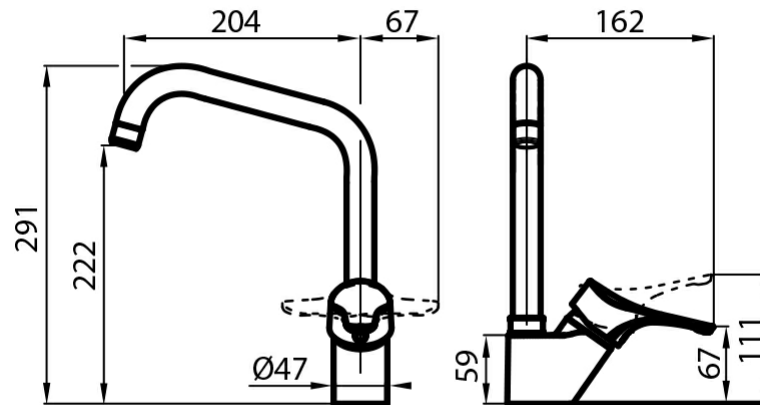

## Dettagli prodotto

Tipo miscelatore	Miscelatore con canna girevole
Materiale - Finitura	Cromato
Foro mixer	ø 35 mm
Base d'appoggio	ø 48 mm
Angolo di rotazione	360°
Cartuccia	Cartuccia con dischi ceramici
Spessore max top	40 mm

### Caratteristiche

Rotazione canna

Piastra di rinforzo

## Dimensioni

21-08-2019 09:09:00