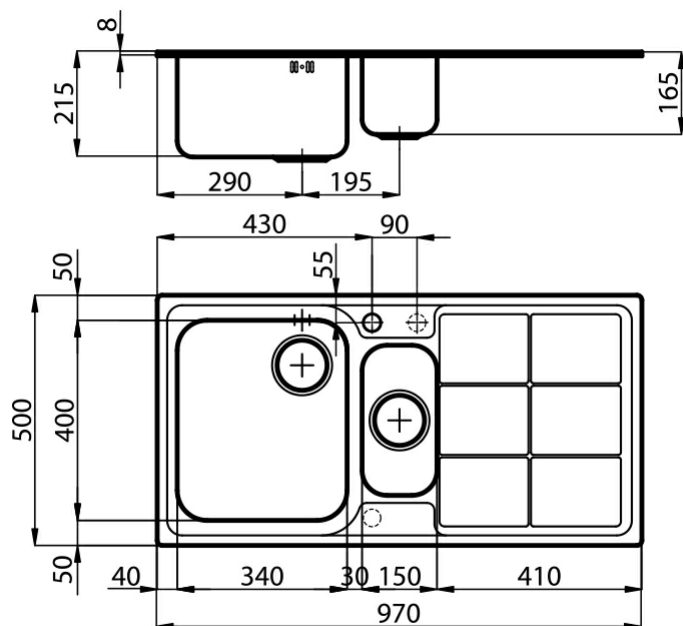

Lavello

S3000

Lavello - 2 vasche - Bordo STD - per incasso sopra-top

Codice: 1363 061 DX (Vasca a destra)

Codice: 1363 062 SX (Vasca a sinistra)

Dettagli prodotto

Materiale Finitura	Acciaio inox AISI 304 - finitura spazzolato
Base	60-80 cm
Dimensioni	970x500 mm
Bordo Installazione	Bordo STD - per incasso sopra-top
Foro incasso	950x480 mm
Numero Vasche	2 vasche
Misura Vasca	340x400 + 150x300 mm
Piletta	piletta 3,5"
Fori Mixer	1 foro di serie - 2° e 3° su richiesta
Dotazioni standard	ganci di fissaggio, guarnizione, piletta, troppo-pieno e sifone, Imballo in scatola

Caratteristiche

Vasca profonda

Piletta 3,5" basket

Possibilità secondo/terzo foro

Ganci scorrevoli

Dimensioni

Accessori opzionali

Pilette automatiche opzionali