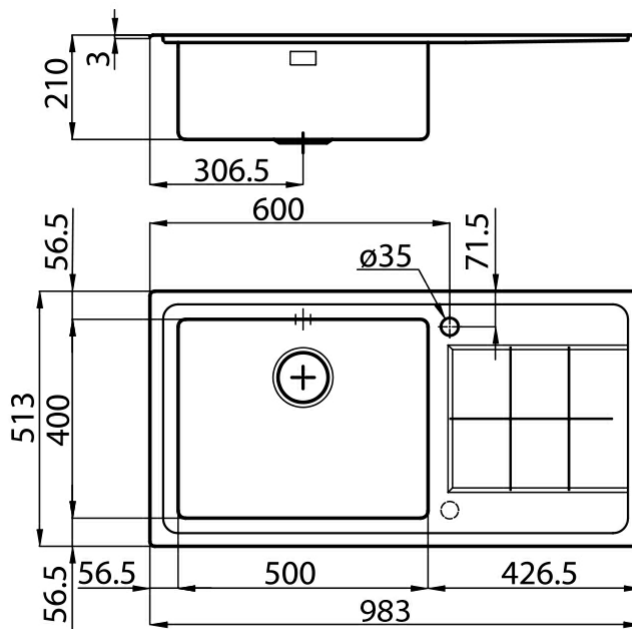

Lavello

KE

Lavello - 1 vasca - Bordo Semifilo - per incasso sopratop (SF)

Codice: 2263 051 DX (Vasca a destra)

Codice: 2263 052 SX (Vasca a sinistra)

Dettagli prodotto

Materiale Finitura	Acciaio inox AISI 304 - finitura spazzolato
Base	80 cm
Dimensioni	983x513 mm
Bordo Installazione	Bordo Semifilo - per incasso sopratop (SF)
Foro incasso	950x480 mm
Numero Vasche	1 vasca
Misura Vasca	500x400 mm
Piletta	piletta 3,5"
Fori Mixer	1 foro di serie - 2° foro su richiesta
Dotazioni standard	ganci di fissaggio, guarnizione, piletta, troppo-pieno e sifone, Imballo in scatola

Caratteristiche

Lavelli di spessore

Vasca profonda

Piletta 3,5" basket

Troppo pieno
perimetrale

Vasca a raggio stretto

Possibilità
secondo/terzo foro

Dimensioni