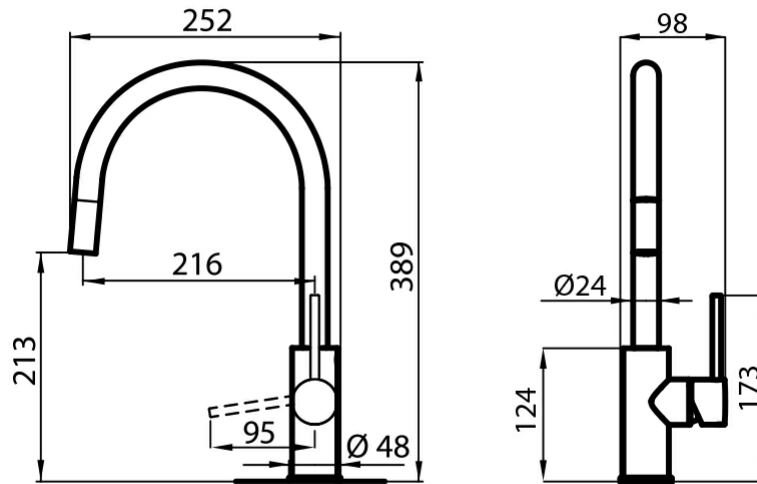

Miscelatore

Camillo

Miscelatore con canna girevole ed estraibile
Satinato

Codice: 8467 100

Dettagli prodotto

Tipo miscelatore	Miscelatore con canna girevole ed estraibile
Materiale - Finitura	Satinato
Foro mixer	ø 35 mm
Base d'appoggio	ø 48 mm
Angolo di rotazione	170°
Cartuccia	Cartuccia con dischi ceramici
Spessore max top	40 mm

Caratteristiche

Canna estraibile

Piastra di rinforzo

Rotazione 170°

Dimensioni

16-08-2019 09:29:17