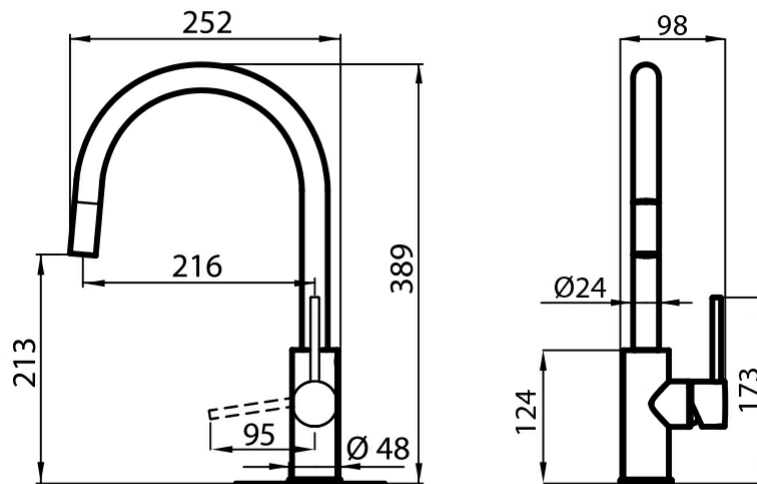

Miscelatore

Camillo

Miscelatore con canna girevole ed estraibile
Cromato

Codice: 8467 000

Dettagli prodotto

Tipo miscelatore	Miscelatore con canna girevole ed estraibile
Materiale - Finitura	Cromato
Foro mixer	ø 35 mm
Base d'appoggio	ø 48 mm
Angolo di rotazione	170°
Cartuccia	Cartuccia con dischi ceramici
Spessore max top	40 mm

Caratteristiche

Canna estraibile

Piastra di rinforzo

Rotazione 170°

Dimensioni

16-08-2019 09:29:19