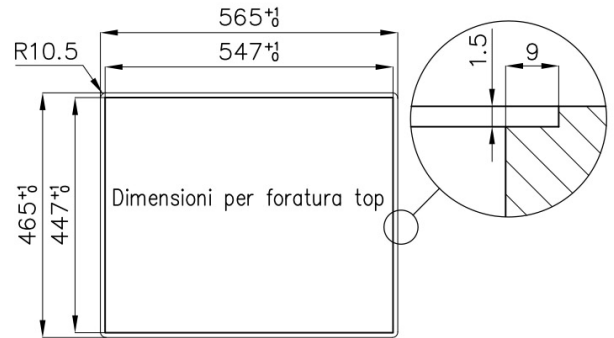

Schema incasso

Accessori opzionali

Pilette automatiche opzionali