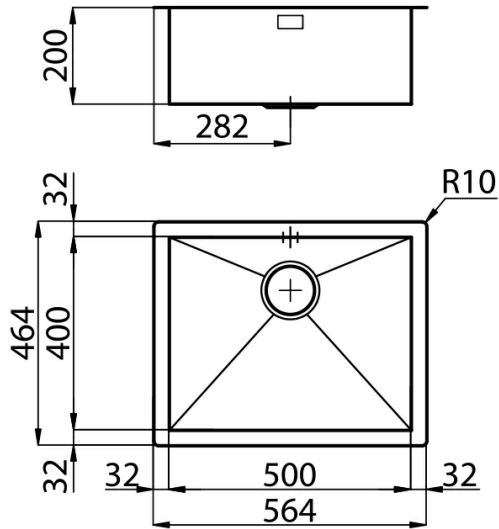

Lavello

Quadra

Lavello - 1 vasca - Bordo filotop - per installazione a filo piano (FT) o per incasso sopratop (FTS)

Codice: 1215 050

Dettagli prodotto

Materiale Finitura	Acciaio inox AISI 304 - finitura spazzolato
Base	60 cm
Dimensioni	564x464 mm
Bordo Installazione	Bordo filotop - per installazione a filo piano (FT) o per incasso sopratop (FTS)
Foro incasso	Vedi scheda tecnica
Numero Vasche	1 vasca
Misura Vasca	500x400 mm
Piletta	piletta 3,5"
Fori Mixer	Nessun foro di serie
Dotazioni standard	ganci di fissaggio, guarnizione, piletta, troppo-pieno e sifone, Imballo in scatola

Caratteristiche

Vasca quadra - raggio
0/9

Lavelli di spessore

Vasca profonda

Fondo diamantato

Troppo pieno
perimetrale

Piletta 3,5" basket

Dimensioni