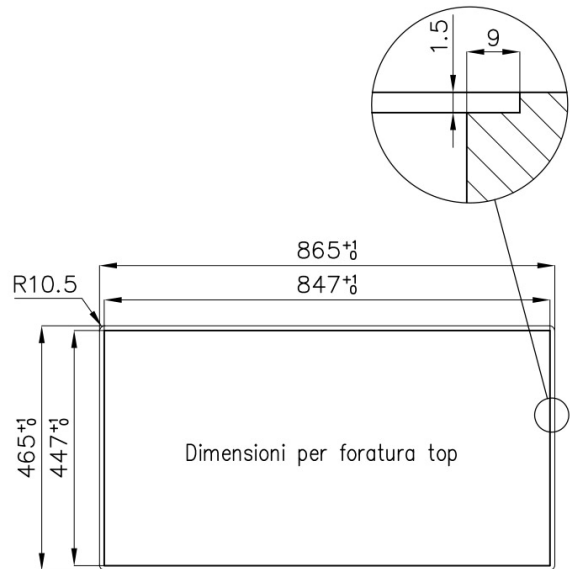

Schema incasso

Accessori opzionali

Pilette automatiche opzionali