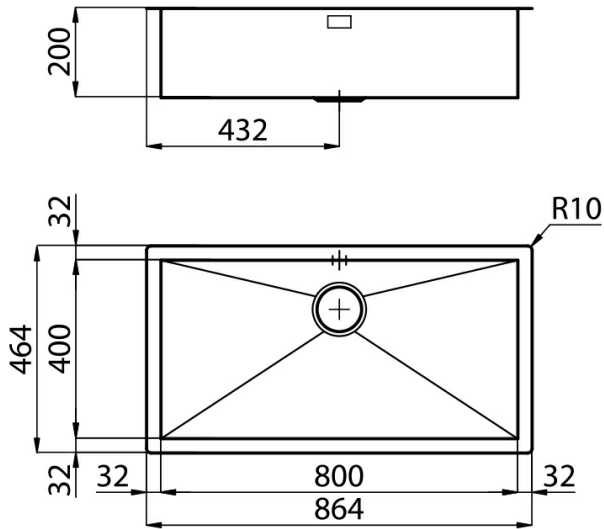

Lavello

Quadra

Lavello - 1 vasca - Bordo filotop - per installazione a filo piano (FT) o per incasso sopratop (FTS)

Codice: 1218 050

Dettagli prodotto

Materiale Finitura	Acciaio inox AISI 304 - finitura spazzolato
Base	90 cm
Dimensioni	864x464 mm
Bordo Installazione	Bordo filotop - per installazione a filo piano (FT) o per incasso sopratop (FTS)
Foro incasso	Vedi scheda tecnica
Numero Vasche	1 vasca
Misura Vasca	800x400 mm
Piletta	piletta 3,5"
Fori Mixer	Nessun foro di serie
Dotazioni standard	ganci di fissaggio, guarnizione, piletta, troppo-pieno e sifone, Imballo in scatola

Caratteristiche

Vasca quadra - raggio
0/9

Lavelli di spessore

Vasca profonda

Fondo diamantato

Piletta 3,5" basket

Troppo pieno
perimetrale

Dimensioni