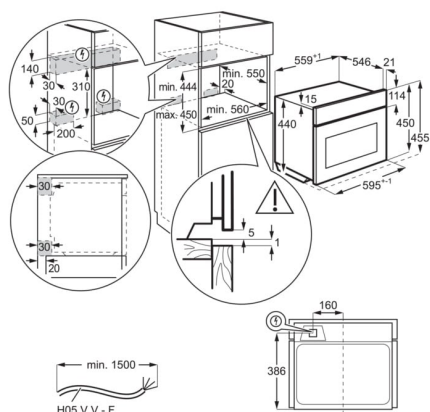

Technická specifikace

Typ výrobku	Vestavná pečicí trouba
Systém tepelné úpravy	Integrovaný mikrovlnný
Čištění trouby	Hladký smalt
Prostor pro instalaci VxŠxH (mm)	450x560x550
Vnitřní objem (l)	42
Max. příkon (W)	2100
Požad. jistiění (A)	16
Napájecí napětí (V)	220-240
Přívodní kabel	1.5 m se zakončením
Barva	Černá
Třída energetické účinnosti	Ne
Funkce trouby	Rozmrazování a mikrovlnné pečení, Grill High + Microwave, Grill Low + Microwave, Gril, Liquids + Microwave, Melting, Mikrovlnné pečení, Popcorn, Ohřev a mikrovlnné pečení

Elektronické funkce

Dětský zámek, alarm/hlášení chyb, nastavení hlasitosti minutky, automatické vypnutí (jen trouby), akustický signál, 12 přednastavených programů vaření "Assist", čas vaření, čas vaření s odhadem konce, přičítání času, Odložený start, demo program s kódem, nastavení jasu disp., dveřní spínač pro světlo, Function lock (in running mode), Key tones menu with deactivation, Menu non-connected, Microwave Power level proposal, minutka, osvětlení trouby zapnout / vypnout (menu + samostatné tlačítko), info k servisu, denní čas

Hlučnost (dB)	52
Přívodní kabel	1.5 m se zakončením
Vybava trouby - rošty	Není k dispozici
Vybava trouby - plechy	1 skleněný talíř
Hmotnost (kg)	34.4
EAN kód produktu	7332543834372

PSGBOV180DE0000H