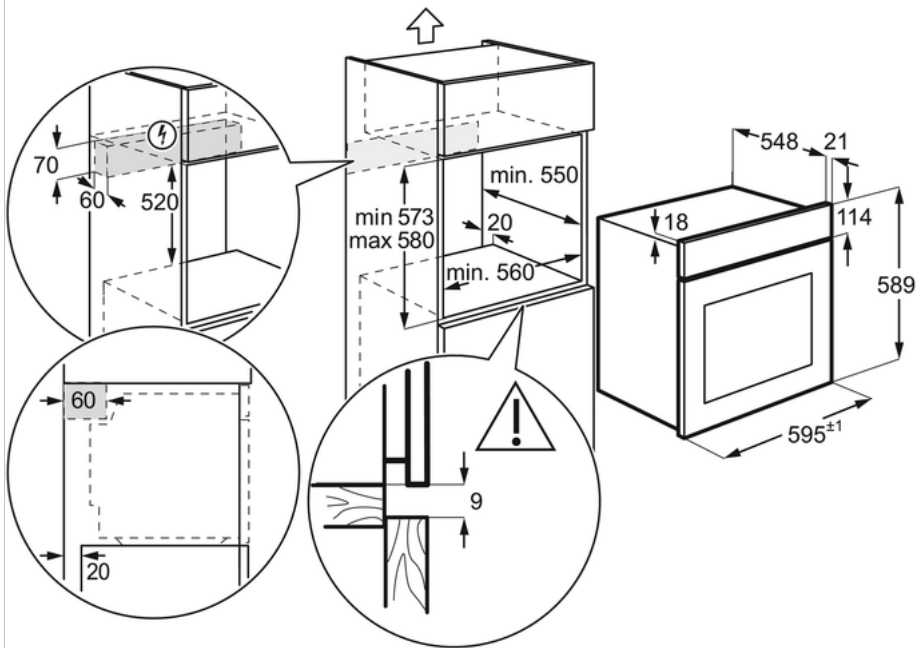

FR53S Forni

PSGBOV180DE00012