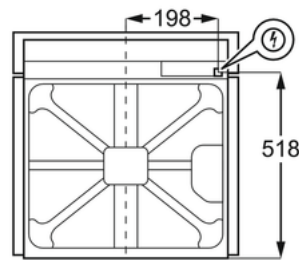

FR53S Forni

PSGBOV180DE00012