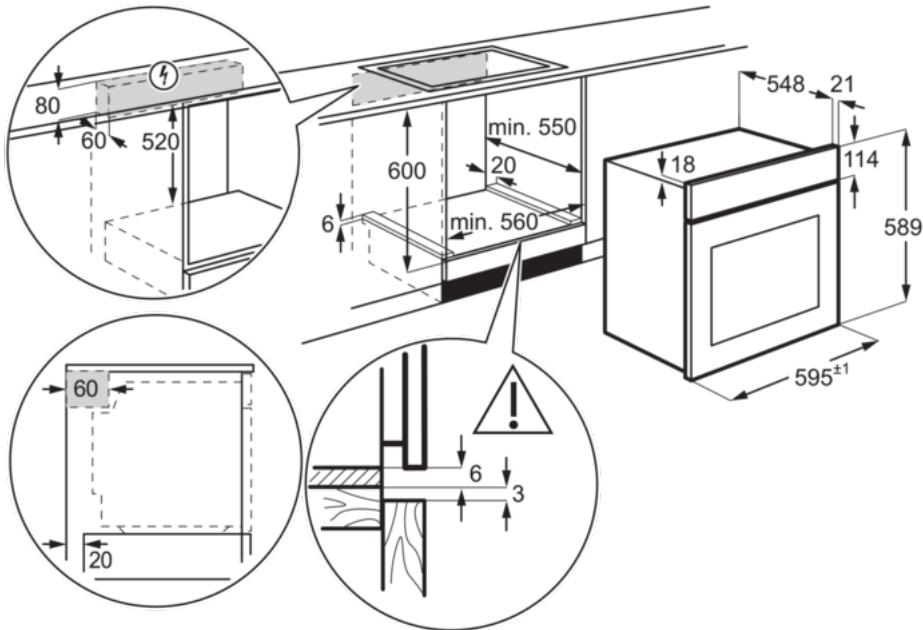

FR53X Forni

PSGBOV180DE00008