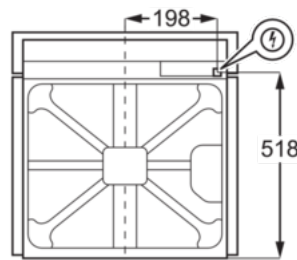

FR53X Forni

PSGBOV180DE00008