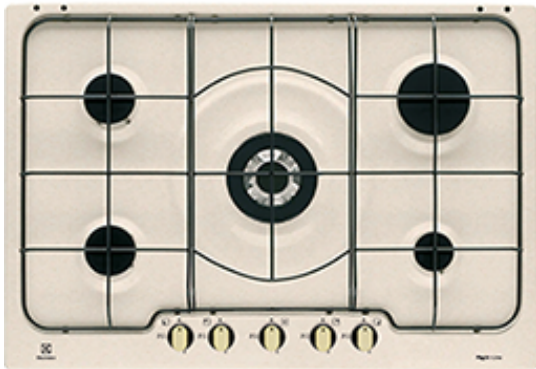

PS750RUV Piani di cottura

La base delle pentole viene uniformemente riscaldata alla temperatura selezionata

I risultati di moltissimi tipi di cottura, soprattutto la frittura, dipendono dalla distribuzione omogenea del calore. Ecco perché questo bruciatore da 4 kW riscalda uniformemente l'intera base delle vostre pentole.

Cinque fuochi

Grazie a cinque zone di cottura, questo piano offre la flessibilità che serve per preparare più piatti contemporaneamente.

Accensione integrata nella manopola

Sarà sufficiente ruotare la manopola per aprire l'alimentazione del gas, premere la manopola verso il basso per accendere una scintilla, e potrete dare vita alle vostre avventure culinarie.

Specifiche tecniche :

- Modello : PS750RUV
- Tipo di piano di cottura : a gas
- Posizione del display : Frontali
- Colore : Sabbia
- Product Partner Code : All Open
- Dimensioni piano (Larghezza x Profondità) : 744x510

Descrizione del

Piano cottura della linea Rustico Soft in estetica sabbia da 75 cm con 5 fuochi gas di cui 1 bruciatore Superpower e 1 bruciatore a tripla corona, bruciatori a fiamma pura e griglie speciali in estetica nera, per le cucine più tradizionali.