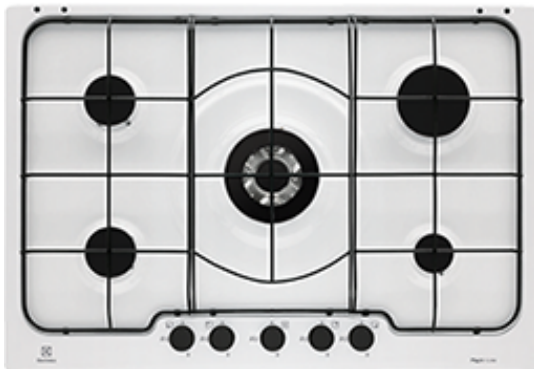

PB750UV Piani di cottura

Il calore super-intenso che vi serve per la cucina wok

Grazie al bruciatore a tripla corona ad alta potenza, sarete in grado di creare una fiamma estremamente intensa. Si tratta del tipo di calore che vi serve per la cottura wok.

Cinque fuochi

Grazie a cinque zone di cottura, questo piano offre la flessibilità che serve per preparare più piatti contemporaneamente.

Facilità di pulizia

Il piano di cottura grazie alla superficie liscia permette la pulizia con un solo gesto.

Più vantaggi :

- Manopole finitura inox
- Accensione integrata nella manopola
- Sistema di sicurezza Sicurgas

Caratteristiche :

- 5 fuochi gas - Soft - 75 cm
- Bruciatori Fiamma Pura
- Griglie speciali in estetica nera
- Accensione integrata nella manopola
- Sicurezza Sicurgas
- Disponibile come optional kit griglie in ghisa e coprispartifiamma nero ghisa GHISA 75-S2
- Disponibile come optional coperchio in vetro temprato fumè CO-S75N

Descrizione del

Piano cottura della linea Soft in estetica bianca da 75 cm con 5 fuochi gas con 1 bruciatore a tripla corona, bruciatori a fiamma pura e griglie speciali in estetica nera, per le cucine dalle linee morbide.