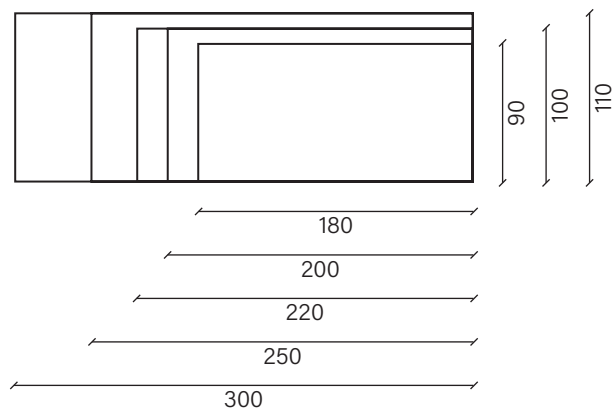

Lo spessore potrebbe variare tra 3.3 e 3.5 cm a causa della lavorazione artigianale.
Thickness could range from 3.3 to 3.5 cm due to an handmade manufacture.

Bordo / Edge

Regolare, dritto.
Regular, straight.

Allunghe / Extensions

STANDARD - MAX 2 *

Allunga a baionetta da L 50, una per lato.

* = allunga realizzabile in base alla dimensione del piano ed alla tipologia di gamba

STANDARD - 2 pcs maximum *

Extension L 50 cm, with bayonet fittings, one extension per side.

Disponibile fuori misura / Available in custom size

I tavoli possono essere realizzati fuori dimensioni standar.
Tables can be made in custom sizes.

www.devinanais.com
info@devinanais.com

Dimensioni piano / *Top dimensions*
Collezione / *Collection* **Free tables**