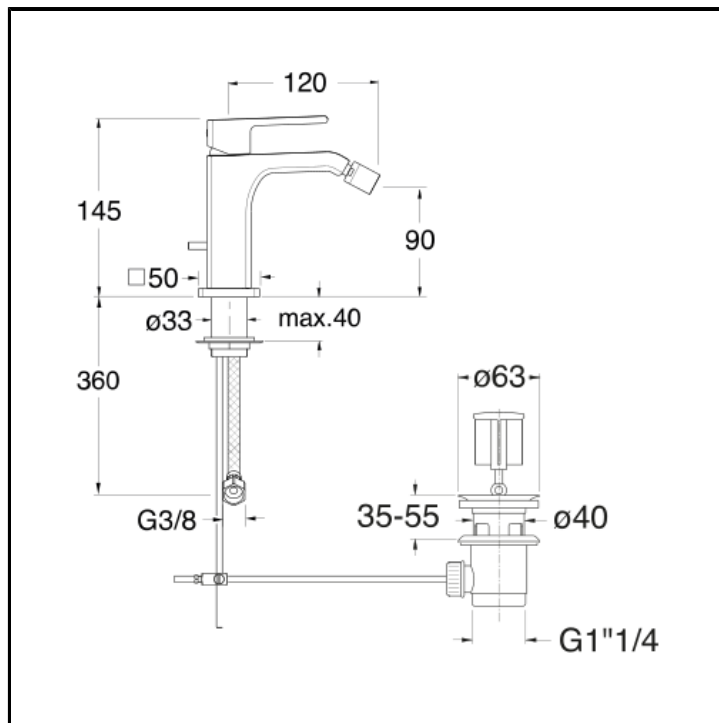

Miscelatore monocomando per bidet con scarico da 1"1/4 e asta comando

FINITURE

-  Bianco opaco (RAL 9016)
-  Cromo
-  Cromo nero lucido
-  Cromo nero spazzolato
-  Metallic lucido
-  Metallic spazzolato
-  Nero opaco (RAL 9005)
-  Oro rosa lucido PVD
-  Oro rosa spazzolato PVD

COMANDO

- Monocomando

INSTALLAZIONE

- Piano

TIPOLOGIA

- Rubinetteria bidet

AMBIENTE

- Bagno