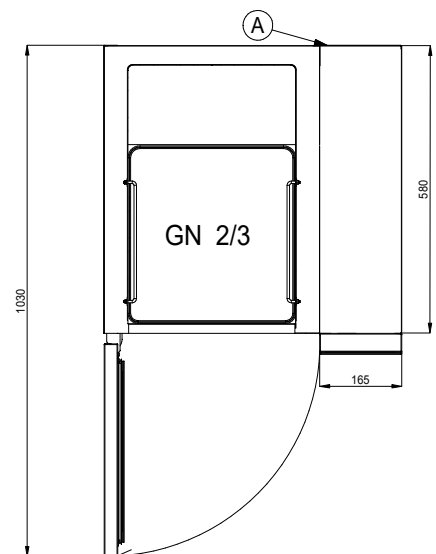

A. Cavo di alimentazione di 3,20 m con presa Schuko.

B. Spazio minimo per il corretto ricircolo dell'aria: 30 mm nella parte posteriore dell'apparecchio e 20 mm in quella inferiore.

C. Flusso d'aria con aspirazione alla base ed espulsione nella parte posteriore dell'abbattitore.

Nelle installazioni ad incasso lo spessore della porta deve uscire dal vano per consentirne la corretta apertura.