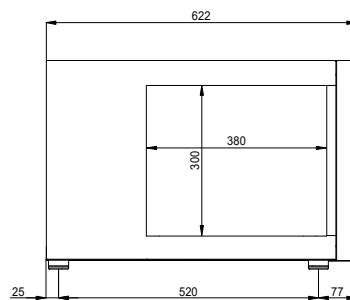

A. Cavo di alimentazione di 3,20 m con presa Schuko.

B. Spazio minimo per il corretto ricircolo dell'aria: 30 mm nella parte posteriore dell'apparecchio e 20 mm in quella inferiore.

C. Flusso d'aria con aspirazione alla base ed espulsione nella parte posteriore dell'abbattitore.

Nelle installazioni ad incasso lo spessore della porta deve uscire dal vano per consentirne la corretta apertura.