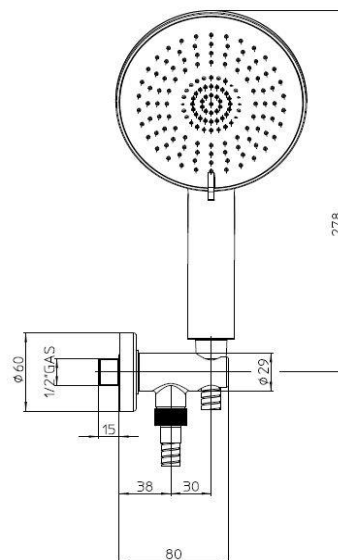

Codice - Code:

C12040
C12 - MIXA/3 Ø 140 Shower set

Descrizione - Description:

Duplex doccia con presa acqua ad incasso, supporto in ottone e flessibile cm 150
Shower set with brass water supply flange, shower bracket and hose cm 150
Brauseset mit Wandanschlussbogen und Schlauch cm 150
Ensemble de douche avec sortie murale, support en laiton et flexible cm150
Conjunto de ducha con soporte, toma de agua en latón y flexible cm 150
Душевой комплект держатель из латуни, с водорозеткой, и шланг см 150

Tecnologia - Technology:

Immagine Prodotto - Product Image

Disegni - Drawings

Grafico di portata - Flow rate diagram

	rain
0	0,0
0,5	5,0
1	6,4
1,5	7,4
2	8,3
2,5	9,2
3	9,8
3,5	10,3
4	10,8
4,5	11,0
5	11,3
pressione bar	portata L/min

Caratteristiche idrauliche - Hydraulic features

	Pressione Pressure	Portata Flow rate
min	1 bar	6,5 L/min
max	5 bar	11,5 L/min
Portata minima consigliata per buon funzionamento Recommended minimum flow-rate for optimal performance		9 L/min

Supporto presa acqua C12000: Corpo e rosone in ottone
Doccia MIXA/3 B01168: Corpo in plastica e ugelli in silicone
Flessibile A03045: Ottone doppia aggraffatura

Water supply flange and bracket C12000: Brass body and wall rosette
MIXA/3 Handshower B01168: Plastic body and silicone nozzles
Hose A03045: Double interlock brass hose