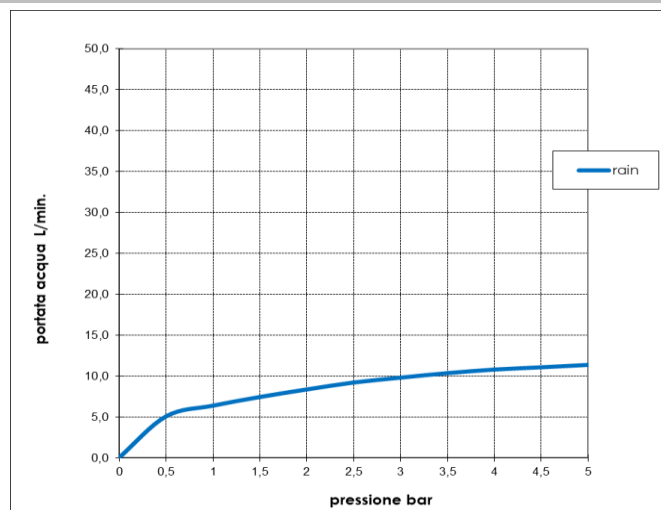

Codice - Code:

C12040
C12 - MIXA/3 Ø 140 Shower set

Descrizione - Description:

Duplex doccia con presa acqua ad incasso, supporto in ottone e flessibile cm 150
Shower set with brass water supply flange, shower bracket and hose cm 150
Brauseset mit Wandanschlussbogen und Schlauch cm 150
Ensemble de douche avec sortie murale, support en laiton et flexible cm150
Conjunto de ducha con soporte, toma de agua en latón y flexible cm 150
Душевой комплект держатель из латуни, с водорозеткой, и шланг см 150

Tecnologia - Technology:

Immagine Prodotto - Product Image

Disegni - Drawings

Grafico di portata - Flow rate diagram

	rain
0	0,0
0,5	5,0
1	6,4
1,5	7,4
2	8,3
2,5	9,2
3	9,8
3,5	10,3
4	10,8
4,5	11,0
5	11,3
pressione bar	portata L/min

Caratteristiche idrauliche - Hydraulic features

	Pressione Pressure	Portata Flow rate
min	1 bar	6,5 L/min
max	5 bar	11,5 L/min
Portata minima consigliata per buon funzionamento Recommended minimum flow-rate for optimal performance		9 L/min