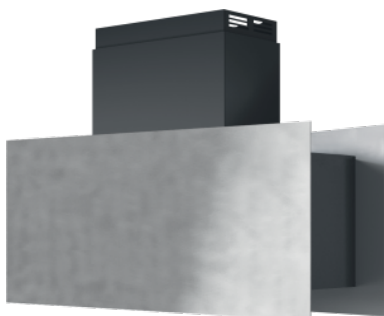

## Cappa Unique isola da 90

- acciaio inox AISI 304
- aspirazione filtrante opzionale
- velocità: 3 + aspirazione intensiva
- portata: 800 m<sup>3</sup>/h
- pressione: 501 Pa
- rumorosità: 39-65 Lw(dBA)
- uscita aspirazione: ø 150 mm + riduttore ø 120 mm
- illuminazione: barra LED 4000 K
- pulsantiera elettronica
- filtri: acciaio inox
- camino telescopico H 77,5 ÷ 105,5
- classe A
- potenza massima assorbita: 0,3 kW

### Codici:

Cappa unique isola da 90 inox vintage

cod: 1KUNI91