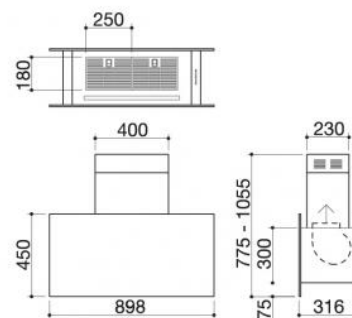

## Cappa Unique isola da 90

- acciaio inox AISI 304
- aspirazione filtrante opzionale
- velocità: 3 + aspirazione intensiva
- portata: 800 m<sup>3</sup>/h
- pressione: 501 Pa
- rumorosità: 39-65 Lw(dBA)
- uscita aspirazione: ø 150 mm + riduttore ø 120 mm
- illuminazione: barra LED 4000 K
- pulsantiera elettronica
- filtri: acciaio inox
- camino telescopico H 77,5 ÷ 105,5
- classe A
- potenza massima assorbita: 0,3 kW