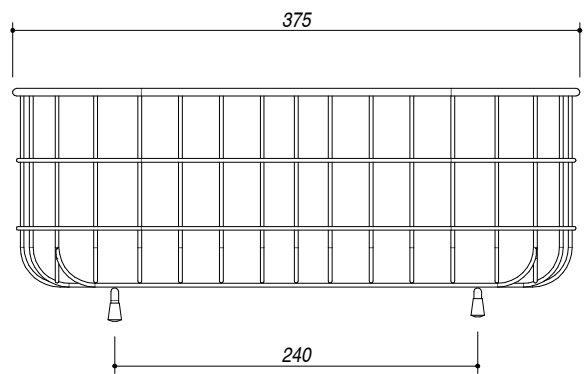

SCALA DISEGNO 1:5
DRAWING SCALE

TUTTE LE MISURE IN mm
ALL MEASURES IN mm

TOLLERANZA LINEARE: ± 0.5 mm
LINEAR TOLERANCE

TOLLERANZA ANGOLARE: ± 0.2 °
ANGULAR TOLERANCE

PER QUALSIASI CONTESTAZIONE SI FARA' RIFERIMENTO ESCLUSIVAMENTE A QUESTO DISEGNO
For any dispute the company will refer exclusively to this drawing