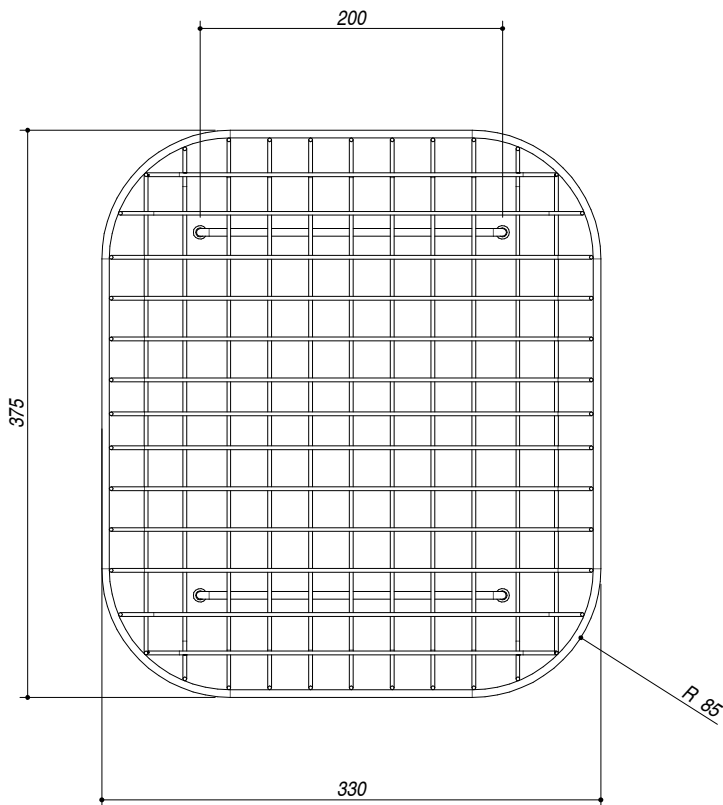

SCALA DISEGNO 1:5
DRAWING SCALE

TUTTE LE MISURE IN mm
ALL MEASURES IN mm

TOLLERANZA LINEARE: ± 0.5 mm
LINEAR TOLERANCE

TOLLERANZA ANGOLARE: ± 0.2 °
ANGULAR TOLERANCE

PER QUALSIASI CONTESTAZIONE SI FARA' RIFERIMENTO ESCLUSIVAMENTE A QUESTO DISEGNO
For any dispute the company will refer exclusively to this drawing