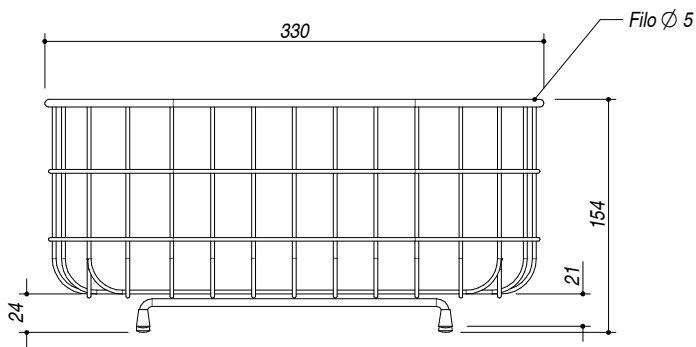

SCALA DISEGNO 1:5
DRAWING SCALE

TUTTE LE MISURE IN mm
ALL MEASURES IN mm

TOLLERANZA LINEARE: ± 0.5 mm
LINEAR TOLERANCE

TOLLERANZA ANGOLARE: ± 0.2 °
ANGULAR TOLERANCE

PER QUALSIASI CONTESTAZIONE SI FARA' RIFERIMENTO ESCLUSIVAMENTE A QUESTO DISEGNO
For any dispute the company will refer exclusively to this drawing