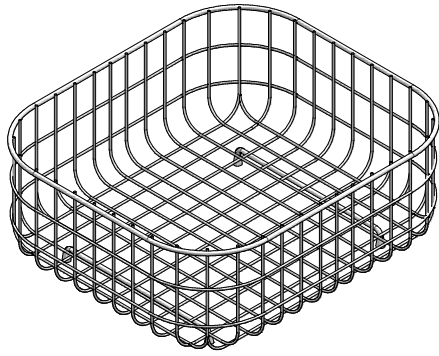

1CREI

DESCRIZIONE Cestello in acciaio inox brillantato
DESCRIPTION Polished stainless steel basket

PESO LORDO 0.9 kg
GROSS WEIGHT

DIMENSIONI IMBALLO 375x330x125 mm
PACKAGING DIMENSIONS

ACCIAIO INOX BRILLANTATO
Stainless steel Polished

- Rettangolare per lavelli con vasca 34x39 (Rectangular for sinks with 34x39 bowl)