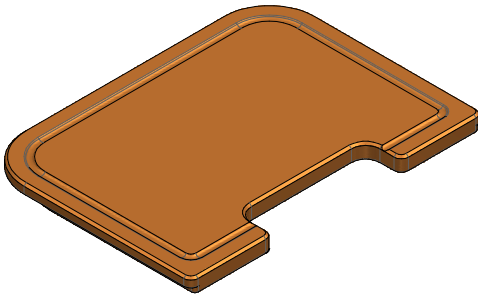

1TRES

DESCRIZIONE Tagliere rettangolare sagomato in iroko
DESCRIPTION Rectangular shaped iroko wood chopping board

PESO LORDO 1.8 kg
GROSS WEIGHT

DIMENSIONI IMBALLO 410x410x30 mm
PACKAGING DIMENSIONS

IROKO
Iroko

- Per lavelli con vasca 40x40 e 50x40 (For sinks with 40x40 and 50x40 bowls)