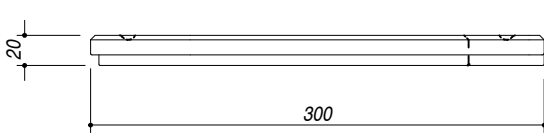

SCALA DISEGNO 1:5
DRAWING SCALE

TUTTE LE MISURE IN mm
ALL MEASURES IN mm

TOLLERANZA LINEARE: ± 0.5 mm
LINEAR TOLLERANCE

TOLLERANZA ANGOLARE: ± 0.2 °
ANGULAR TOLLERANCE

PER QUALSIASI CONTESTAZIONE SI FARA' RIFERIMENTO ESCLUSIVAMENTE A QUESTO DISEGNO
For any dispute the company will refer exclusively to this drawing