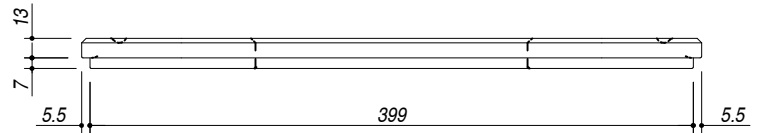

SCALA DISEGNO 1:5
DRAWING SCALE

TUTTE LE MISURE IN mm
ALL MEASURES IN mm

TOLLERANZA LINEARE: ± 0.5 mm
LINEAR TOLLERANCE

TOLLERANZA ANGOLARE: ± 0.2 °
ANGULAR TOLLERANCE

PER QUALSIASI CONTESTAZIONE SI FARA' RIFERIMENTO ESCLUSIVAMENTE A QUESTO DISEGNO
For any dispute the company will refer exclusively to this drawing