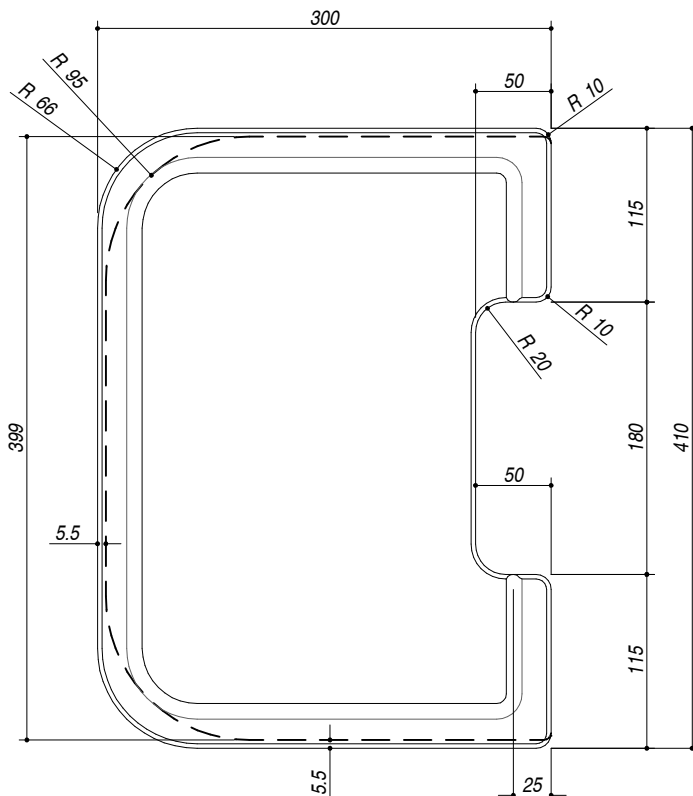

SCALA DISEGNO 1:5
DRAWING SCALE

TUTTE LE MISURE IN mm
ALL MEASURES IN mm

TOLLERANZA LINEARE: ± 0.5 mm
LINEAR TOLLERANCE

TOLLERANZA ANGOLARE: ± 0.2 °
ANGULAR TOLLERANCE

PER QUALSIASI CONTESTAZIONE SI FARA' RIFERIMENTO ESCLUSIVAMENTE A QUESTO DISEGNO
For any dispute the company will refer exclusively to this drawing