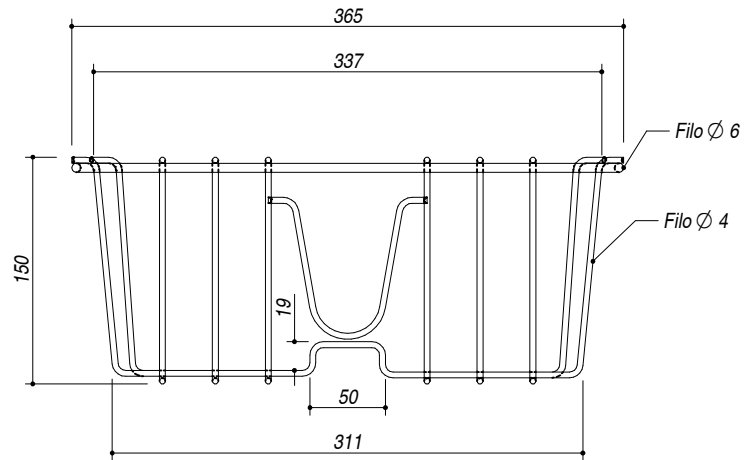

SCALA DISEGNO 1:5
DRAWING SCALE

TUTTE LE MISURE IN mm
ALL MEASURES IN mm

TOLLERANZA LINEARE: ± 0.5 mm
LINEAR TOLLERANCE

TOLLERANZA ANGOLARE: ± 0.2 °
ANGULAR TOLLERANCE

PER QUALSIASI CONTESTAZIONE SI FARA' RIFERIMENTO ESCLUSIVAMENTE A QUESTO DISEGNO
For any dispute the company will refer exclusively to this drawing