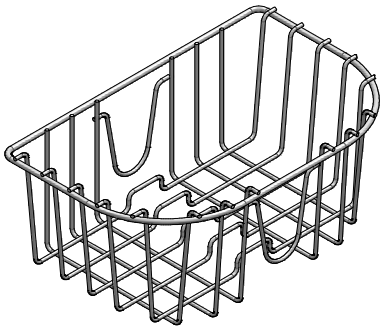

1CREIM

DESCRIZIONE Cestello sospeso in acciaio inox brillantato
DESCRIPTION Hanging polished stainless steel basket

PESO LORDO 0.8 kg
GROSS WEIGHT

DIMENSIONI IMBALLO 370x240x140 mm
PACKAGING DIMENSIONS

ACCIAIO INOX BRILLANTATO
Stainless steel Polished

- Per lavelli con vasca 34x39 (For sinks with 34x39 bowl)