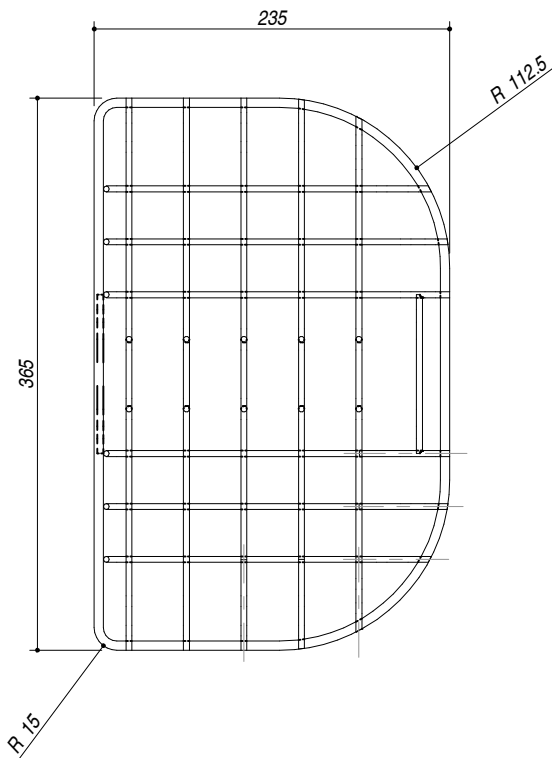

SCALA DISEGNO 1:5
DRAWING SCALE

TUTTE LE MISURE IN mm
ALL MEASURES IN mm

TOLLERANZA LINEARE: ± 0.5 mm
LINEAR TOLLERANCE

TOLLERANZA ANGOLARE: ± 0.2 °
ANGULAR TOLLERANCE

PER QUALSIASI CONTESTAZIONE SI FARA' RIFERIMENTO ESCLUSIVAMENTE A QUESTO DISEGNO
For any dispute the company will refer exclusively to this drawing