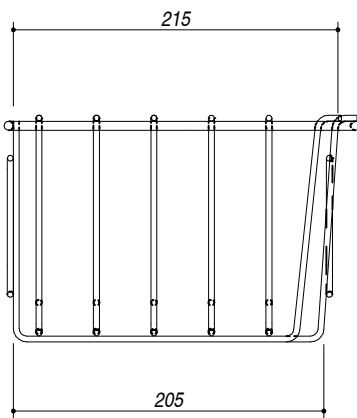

SCALA DISEGNO 1:5
DRAWING SCALE

TUTTE LE MISURE IN mm
ALL MEASURES IN mm

TOLLERANZA LINEARE: ± 0.5 mm
LINEAR TOLLERANCE

TOLLERANZA ANGOLARE: ± 0.2 °
ANGULAR TOLLERANCE

PER QUALSIASI CONTESTAZIONE SI FARA' RIFERIMENTO ESCLUSIVAMENTE A QUESTO DISEGNO
For any dispute the company will refer exclusively to this drawing