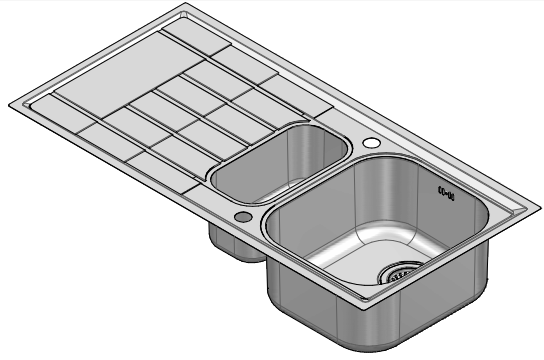

## 1LLV100/S

**DESCRIZIONE** Lavello B-LEVEL incasso 100x50 - 1 vasca e mezza + gocciolatoio  
**DESCRIPTION** 100x50 cm B-LEVEL built-in sink - 1 bowl and a half + drainer

**PESO LORDO** 7.5 kg  
**GROSS WEIGHT**

**DIMENSIONI IMBALLO** 1050x530x220 mm  
**PACKAGING DIMENSIONS**

**ACCIAIO INOX gocciolatoio sx**  
**Stainless steel left drainer**

- Acciaio Inox AISI 304 (Thick stainless steel AISI 304)
- Dimensione vasca: 34x39x21 h (Bowl dimension: 34x39x21 h)
- Dotazioni: pilettoni 3"1/2, salterello, foro troppo-pieno, (Equipment: 3"1/2 basket strainer waste, pop-up plug, overflow) (A)
- Foro rubinetto: 2 foro di serie (Tap Hole: 2 series hole) (B)
- Base inserimento vasca: 60 (Base unit for bowl: 60)
- Incasso: 98x48 cm (built-in: 98x48)