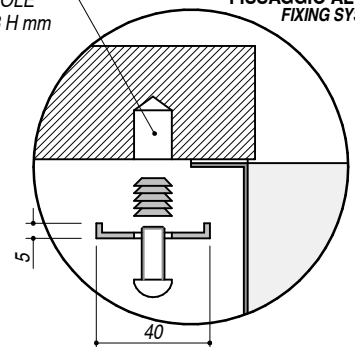

1X4040S

DESCRIZIONE Vasca quadra raggio "15" sottotop da 40x40
DESCRIPTION 40x40 cm undermount square bowl with radius "15"

PESO LORDO 5.5 kg
GROSS WEIGHT

DIMENSIONI IMBALLO 495x495x270 mm
PACKAGING DIMENSIONS

Ⓐ SCARICO 3"½ BASKET STRAINER WASTE

SCALA DISEGNO 1:10
DRAWING SCALE

TUTTE LE MISURE IN mm
ALL MEASURES IN mm

TOLLERANZA LINEARE: ± 0.5 mm
LINEAR TOLERANCE

TOLLERANZA ANGOLARE: ± 0.2 °
ANGULAR TOLERANCE

FORATURA PER INSTALLAZIONE SOTTOTOP
UNDERMOUNT CUTOUT FOR TOP

FORO - HOLE
 Ø 10 X 13 H mm

FISSAGGIO AL TOP
FIXING SYSTEM

1:20