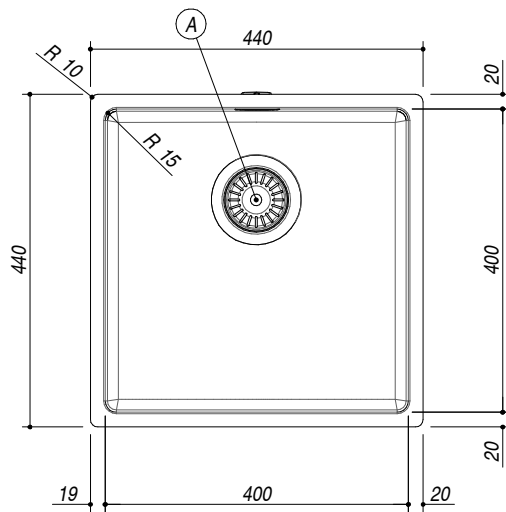

1X4040S

DESCRIZIONE Vasca quadra raggio "15" sottotop da 40x40
DESCRIPTION 40x40 cm undermount square bowl with radius "15"

PESO LORDO 5.5 kg
GROSS WEIGHT

DIMENSIONI IMBALLO 495x495x270 mm
PACKAGING DIMENSIONS

Ⓐ SCARICO 3"½ BASKET STRAINER WASTE

SCALA DISEGNO 1:10
DRAWING SCALE

TUTTE LE MISURE IN mm
ALL MEASURES IN mm

TOLLERANZA LINEARE: ± 0.5 mm
LINEAR TOLERANCE

TOLLERANZA ANGOLARE: ± 0.2 °
ANGULAR TOLERANCE

FORATURA PER INSTALLAZIONE SOTTOTOP
UNDERMOUNT CUTOUT FOR TOP

FORO - HOLE
 Ø 10 X 13 H mm

FISSAGGIO AL TOP
FIXING SYSTEM

1:20