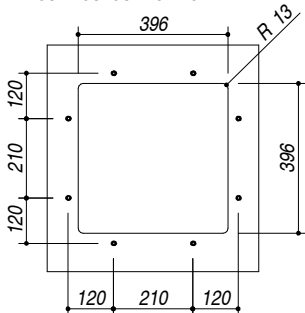

1X4040S

DESCRIZIONE Vasca quadra raggio "15" sottotop da 40x40
DESCRIPTION 40x40 cm undermount square bowl with radius "15"

PESO LORDO 5.5 kg
GROSS WEIGHT

DIMENSIONI IMBALLO 495x495x270 mm
PACKAGING DIMENSIONS

Ⓐ SCARICO 3"½ BASKET STRAINER WASTE

SCALA DISEGNO 1:10
DRAWING SCALE

TUTTE LE MISURE IN mm
ALL MEASURES IN mm

TOLLERANZA LINEARE: ± 0.5 mm
LINEAR TOLERANCE

TOLLERANZA ANGOLARE: ± 0.2 °
ANGULAR TOLERANCE

FORATURA PER INSTALLAZIONE SOTTOTOP
UNDERMOUNT CUTOUT FOR TOP

FORO - HOLE
 Ø 10 X 13 H mm

FISSAGGIO AL TOP
FIXING SYSTEM

1:20