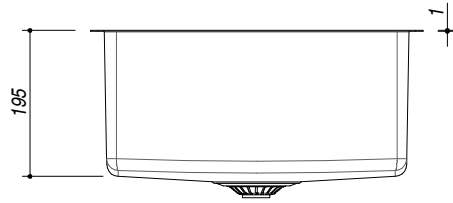

1X4040S

DESCRIZIONE Vasca quadra raggio "15" sottotop da 40x40
DESCRIPTION 40x40 cm undermount square bowl with radius "15"

PESO LORDO 5.5 kg
GROSS WEIGHT

DIMENSIONI IMBALLO 495x495x270 mm
PACKAGING DIMENSIONS

Ⓐ SCARICO 3"½ BASKET STRAINER WASTE

SCALA DISEGNO 1:10
DRAWING SCALE

TUTTE LE MISURE IN mm
ALL MEASURES IN mm

TOLLERANZA LINEARE: ± 0.5 mm
LINEAR TOLERANCE

TOLLERANZA ANGOLARE: ± 0.2 °
ANGULAR TOLERANCE

FORATURA PER INSTALLAZIONE SOTTOTOP
UNDERMOUNT CUTOUT FOR TOP

FORO - HOLE
 Ø 10 X 13 H mm

FISSAGGIO AL TOP
FIXING SYSTEM

1:20