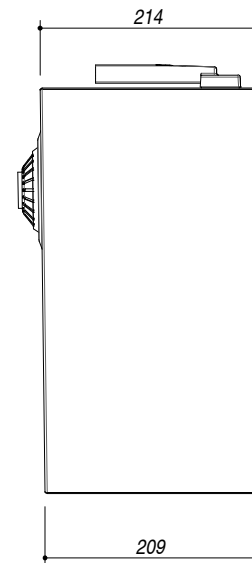

1Q5040S

DESCRIZIONE Vasca quadra raggio "0" sottotop da 50x40
DESCRIPTION 50x40 cm undermounted square bowl with radius "0"

PESO LORDO 7.4 kg
GROSS WEIGHT

DIMENSIONI IMBALLO 595x495x270 mm
PACKAGING DIMENSIONS

Ⓐ SCARICO 3"½ BASKET STRAINER WASTE

SCALA DISEGNO 1:10
DRAWING SCALE

TUTTE LE MISURE IN mm
ALL MEASURES IN mm

TOLLERANZA LINEARE: ± 0.5 mm
LINEAR TOLLERANCE

TOLLERANZA ANGOLARE: ± 0.2 °
ANGULAR TOLLERANCE

FORATURA PER INSTALLAZIONE SOTTOTOP
UNDERMOUNT CUTOUT FOR TOP

1:20

FORO - HOLE
 Ø 10 X 13 H mm

FISSAGGIO AL TOP
FIXING SYSTEM