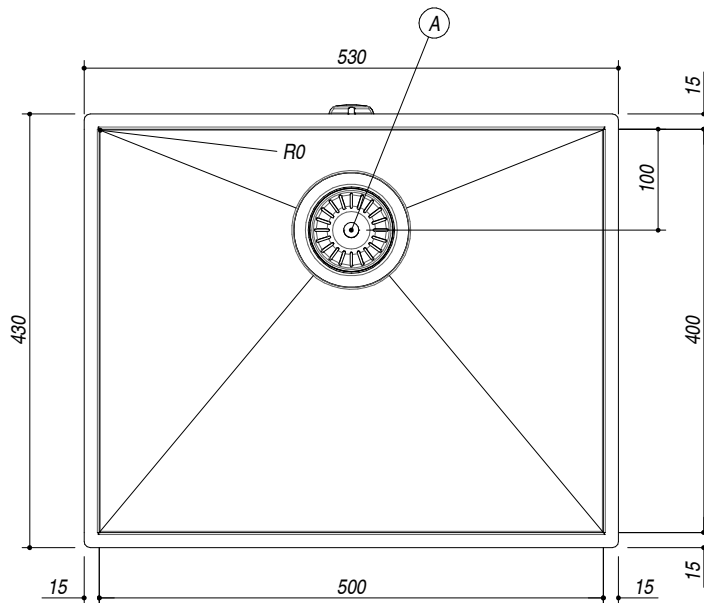

1Q5040S

DESCRIZIONE Vasca quadra raggio "0" sottotop da 50x40
DESCRIPTION 50x40 cm undermounted square bowl with radius "0"

PESO LORDO 7.4 kg
GROSS WEIGHT

DIMENSIONI IMBALLO 595x495x270 mm
PACKAGING DIMENSIONS

Ⓐ SCARICO 3"½ BASKET STRAINER WASTE

SCALA DISEGNO 1:10
DRAWING SCALE

TUTTE LE MISURE IN mm
ALL MEASURES IN mm

TOLLERANZA LINEARE: ± 0.5 mm
LINEAR TOLLERANCE

TOLLERANZA ANGOLARE: ± 0.2 °
ANGULAR TOLLERANCE

FORATURA PER INSTALLAZIONE SOTTOTOP
UNDERMOUNT CUTOUT FOR TOP

1:20

FORO - HOLE
 Ø 10 X 13 H mm

FISSAGGIO AL TOP
FIXING SYSTEM