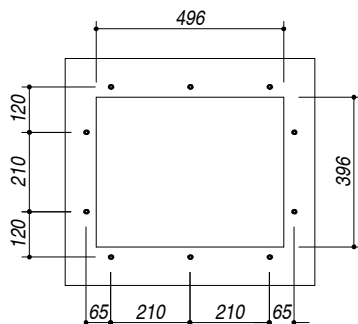

1Q5040S

DESCRIZIONE Vasca quadra raggio "0" sottotop da 50x40
DESCRIPTION 50x40 cm undermounted square bowl with radius "0"

PESO LORDO 7.4 kg
GROSS WEIGHT

DIMENSIONI IMBALLO 595x495x270 mm
PACKAGING DIMENSIONS

Ⓐ SCARICO 3"½ BASKET STRAINER WASTE

SCALA DISEGNO 1:10
DRAWING SCALE

TUTTE LE MISURE IN mm
ALL MEASURES IN mm

TOLLERANZA LINEARE: ± 0.5 mm
LINEAR TOLLERANCE

TOLLERANZA ANGOLARE: ± 0.2 °
ANGULAR TOLLERANCE

FORATURA PER INSTALLAZIONE SOTTOTOP
UNDERMOUNT CUTOUT FOR TOP

1:20

FORO - HOLE
 Ø 10 X 13 H mm

FISSAGGIO AL TOP
FIXING SYSTEM