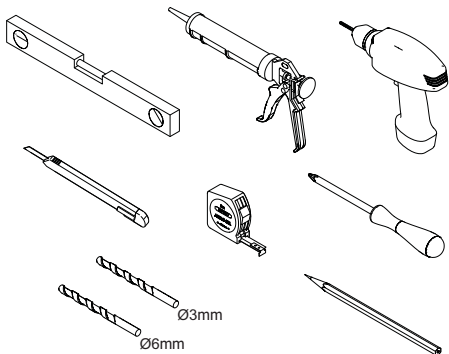

**Pareti doccia**  
**Shower cabins**  
**Duschkabinen**  
**Parois de douche**  
**SEPARET OTTO NEW**

- IT** ATTENZIONE: VERIFICARE LA BOLLA
- EN** ATTENTION: VERIFY THE FLATNESS
- DE** ACHTUNG: DIE WANDEBENE MIT EINER WASSERWAAGE ÜBERPRÜFEN
- FR** ATTENTION: VÉRIFIER LE FIL À PLOMB

IT FERRAMENTA

EN HARDWARE KIT

DE BESCHLÄGE

FR QUINCAILLERIE